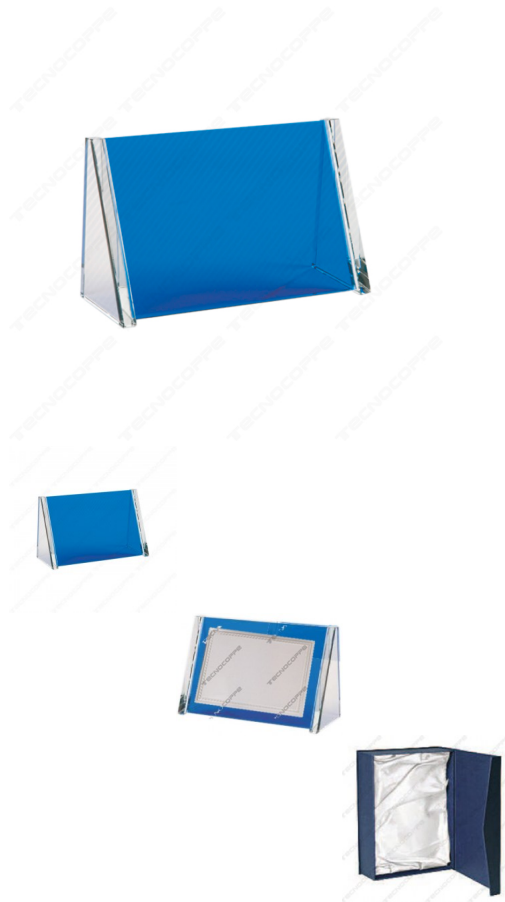

Targa 13M vetro

Supporto in vetro 23,00 x 16,00 cm. Targa in alluminio 18,00 x 13,00 cm. Prezzo completo di stampa personalizzata.

Valutazione: Nessuna valutazione

Prezzo

Prezzo cartellino IVA comp.: 40,00 €

Prezzo di vendita scontato: 36,00 €

Prezzo scontato IVA comp.: 36,00 €

Sconto: -4,00 €

Not Available

[Ask a question about this product](#)

Descrizione

Portatarga in cristallo blu. Il portatarga misura 23,00 x 16,00 cm. Spessore vetro 1 cm.

Targa Vetro 13M

La targa in alluminio, che viene applicata sul vetro, misura 18,00 x 13,00 cm, e viene personalizzata tramite procedimento di stampa a caldo con loghi, immagini, stemmi, foto e scritte, il tutto a colori.